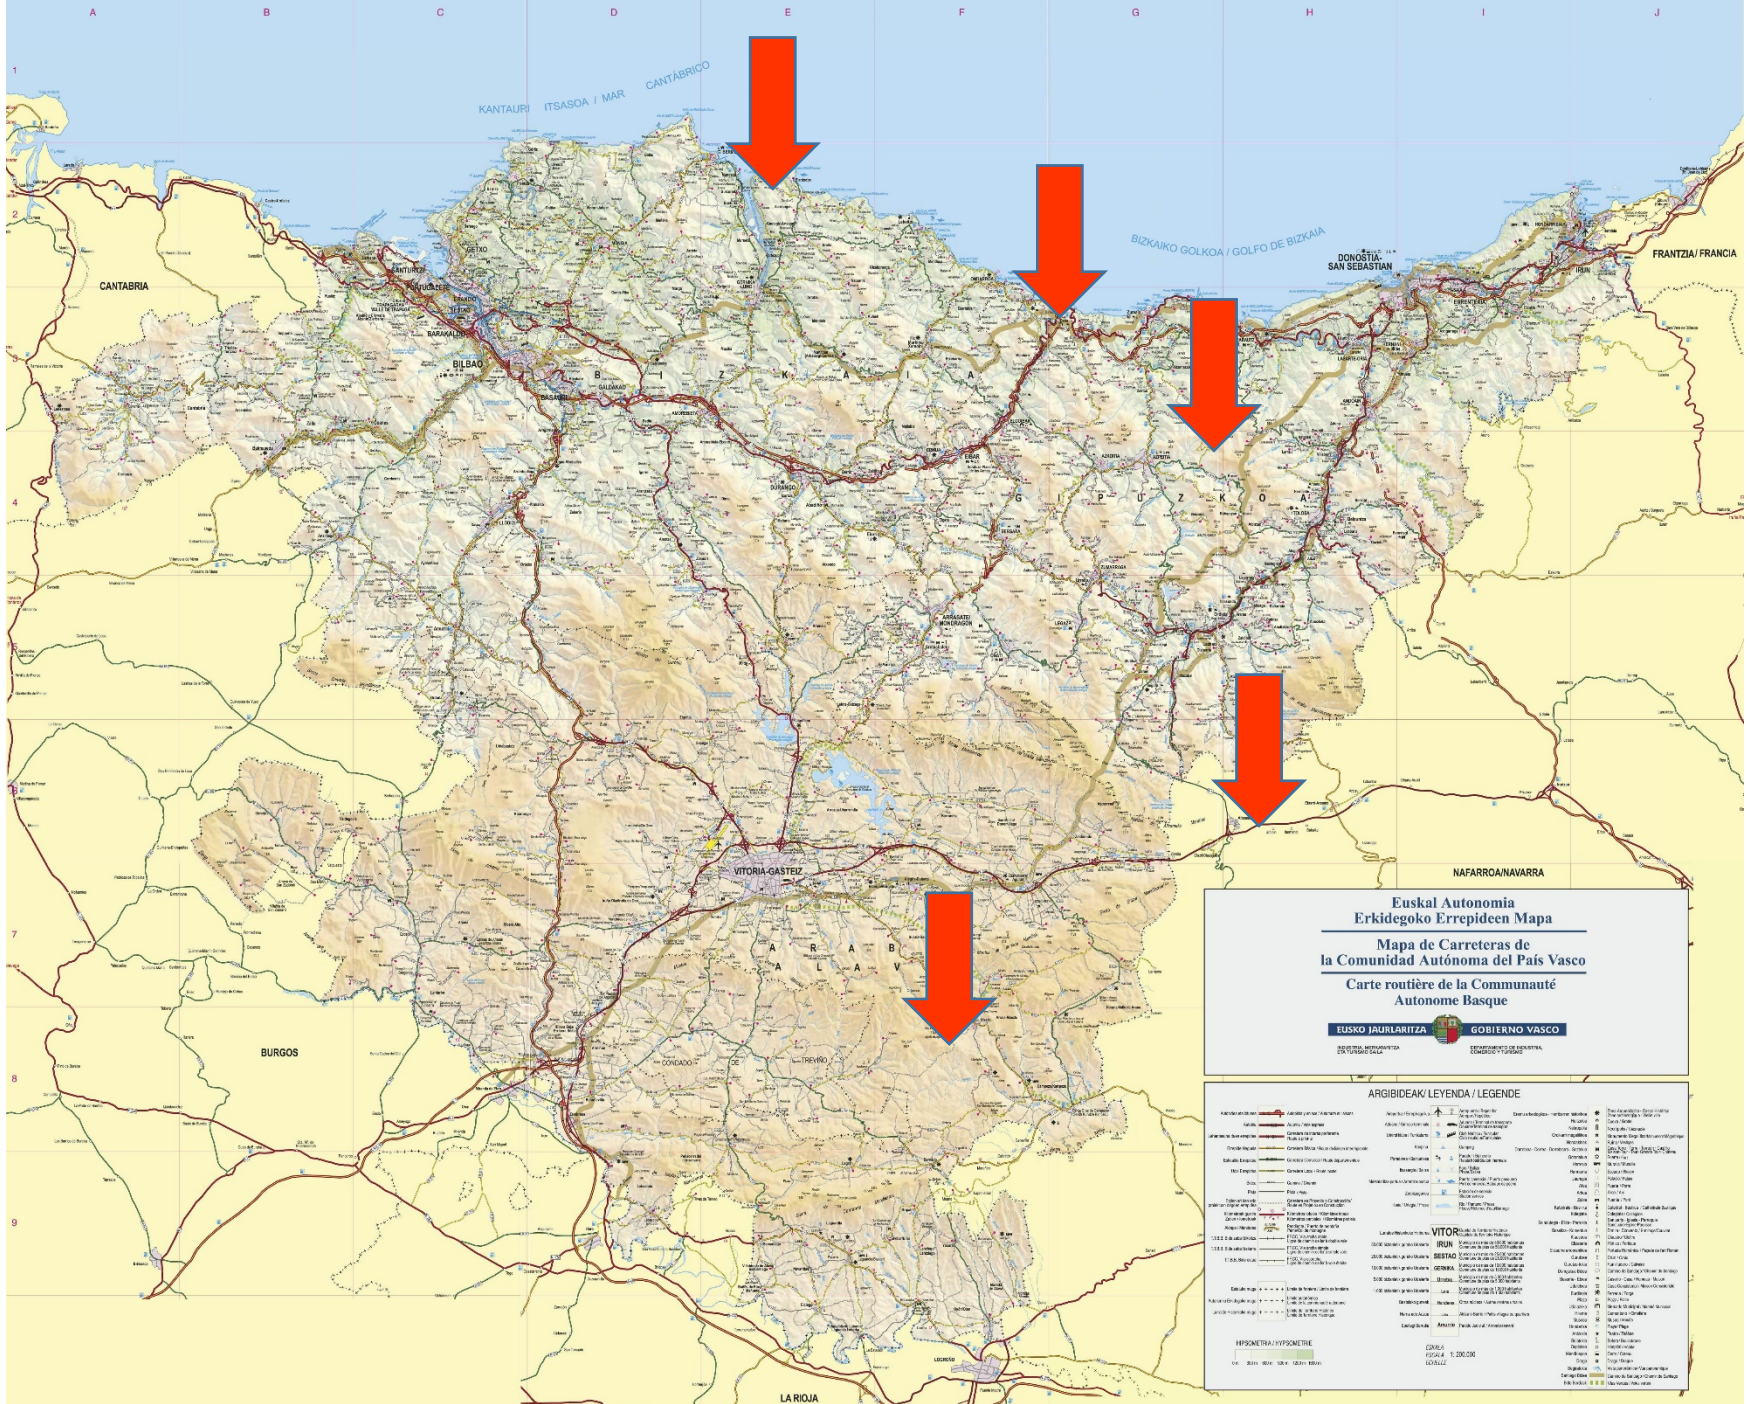

Euskal Autonomia Erkidegoko Errepideen Mapa
Mapa de Carreteras de la Comunidad Autónoma del País Vasco
Carte routière de la Communauté Autonome Basque